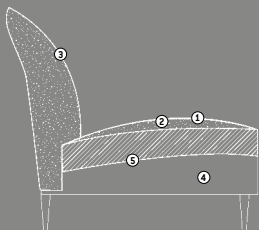

Auszug aus dem Typenplan. Preise und noch mehr Typen findest Du unter: www.gallery-m.de

RECAMIERE B 224, H 70/85, SH 45, T 97, ST 68 cm

Recamiere links (3077)
Liegefläche 165 x 70 cm

Recamiere rechts (3078)
Liegefläche 165 x 70 cm

ZUBEHÖR

Kissen (7804)
40 x 40 cm

Kissen (7805)
50 x 50 cm

Kissen (7806)
60 x 60 cm

- 1 Bezug Ihrer Wahl
- 2 Abdeckung aus Wattevlies
- 3 Sitz aus PUR-Schaum, Rücken aus ergonomisch geformtem Schaumstoff
- 4 Gestell aus Holz
- 5 Unterfederung mit dauerelastischen Stahlwellenfedern
- 6 Metallfuß chrombeschichtet oder schwarz matt