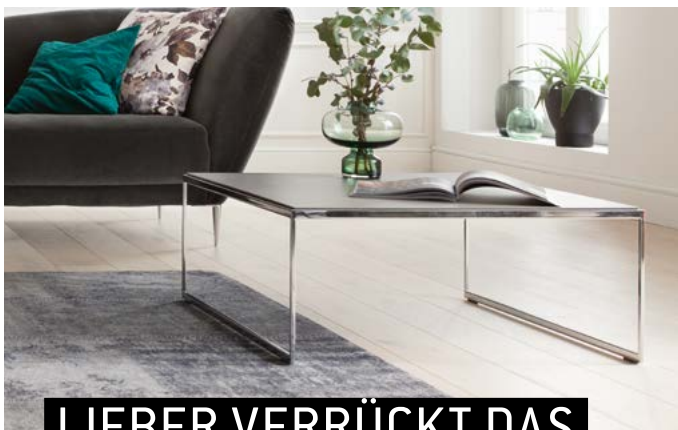

TOSCANA

COUCHTISCHE, REGALE UND RAUMTEILER

GALLERY

M

LIEBER VERRÜCKT DAS
LEBEN GENIESSEN, ALS
NORMAL LANGWEILEN.

- 8 Lackfarben, seidenmatt (weiß, purpurviolett, bergamogelb, eisblau, braun, titangrau, anthrazit und sahara)
- 2 Holzarten (Wildeiche furniert, geölt oder Nussbaum furniert, geölt)
- Gestell in glänzendem Chrom oder pulverbeschichtet anthrazit, reinweiß und schwarz
- Sonderfarben für Gestell und Platte auf Anfrage gegen Aufpreis möglich