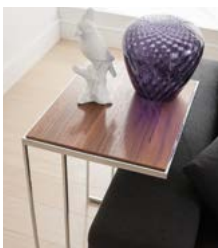

TOSCANA

COUCHTISCHE, REGALE UND RAUMTEILER

GALLERY

M

LIEBER VERRÜCKT DAS
LEBEN GENIESSEN, ALS
NORMAL LANGWEILEN.

- 8 Lackfarben, seidenmatt (weiß, purpurviolett, bergamogelb, eisblau, braun, titangrau, anthrazit und sahara)
- 2 Holzarten (Wildeiche furniert, geölt oder Nussbaum furniert, geölt)
- Gestell in glänzendem Chrom oder pulverbeschichtet anthrazit, reinweiß und schwarz
- Sonderfarben für Gestell und Platte auf Anfrage gegen Aufpreis möglich

Hier zeigen wir nur einen Teil der vielen Typen, mehr findest Du unter: www.gallery-m.de

COUCHTISCHE

T1505

80 x 80 cm, H 35 cm

ab 374,- € UVP

T1501

135 x 70 cm, H 35 cm

ab 397,- € UVP