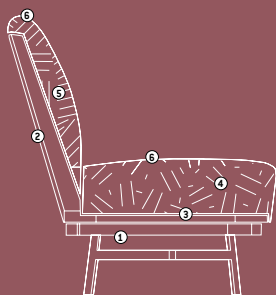

**MEIN SESSEL IST MEIN  
NEUER LIEBLINGSPLATZ –  
GLEICH NACH DEM MEER.**

- 360° drehbar
- Gestell Metall Chrom glänzend oder schwarz matt
- Sitz und Rücken aus PUR-Schaum
- dauerelastische Unterfederung durch textilverstärkte Gummigurte
- legere Polsterung
- inkl. Nierenkissen (60 x 30 cm)
- zusätzliche Kissenkollektion CUSCINO

## SESSEL B 97, H 95, SH 42, T 88, ST 61 CM

**Einzelsessel** [5999]  
ab 987,- € UVP

- 1 tragende Teile des Gestells aus Massivholz und Holzwerkstoffen
- 2 Flächen mit Polsterpappe verblendet
- 3 dauerelastische Unterfederung durch textilverstärkte Gummigurte mit einer Mindestbreite von 50 mm
- 4 Sitz aus HR/Kalt-Schaum
- 5 Rücken aus ergonomisch geformtem Schaumstoff
- 6 Abdeckung aus Wattevlies