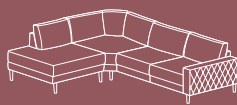

DINA

SOFA- UND ANREIHPROGRAMM

GALLERY

M

**ES REGNET,
ABER DAS IST OK.
MEIN SOFA WOLLTE
HEUTE SOWIESO
NICHT RAUS.**

- Sessel, Hocker, Longchair, Anreih- und Eckelemente erhältlich
- 6x Breitenraster von 63–120 cm möglich
- 4 Armlehnvarianten
- 7 Fußvarianten (Chrom, schwarz, Holz)
- teilmotorische Relaxfunktion
- Rücken aus ergonomisch geformtem Schaumstoff
- Zubehör: Kopfstütze, Multifunktionskopfstütze, Kissen, Flatterkissen
- zusätzliche Kissenkollektion Cuscino

Hier zeigen wir nur einen Teil der vielen Typen, mehr findest Du unter: www.gallery-m.de

ANBAUELEMENTE / SOFAS H 82, SH 44, ST 56 cm

Vorschlag 1 (7098-4959 oder spiegelbildlich 4957-7099) bestehend aus: Longchair XL, Anreihsofa XL, Schenkelmaß 172 x 272 cm:

VZ ab 1998,- € UVP

Vorschlag 2 (7398 oder spiegelbildlich 7399), bestehend aus: Abschlußelement medium, Segmentecke groß, Anreihlement, Anreihsofa, Schenkelmaß 220 x 292 cm:

VZ ab 2798,- € UVP

Anreihlement (4560)