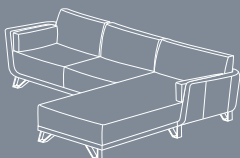

SONDERN DIE RICHTIGEN.

WIR

LIEFERN +
MONTIEREN

WWW.GALLERY-M.DE

- 3 Bezugsvarianten:
Stoff, Leder oder Korpus Leder / Sitz und Rücken Stoff
- 3 Fußformen:
Metallfuß schwarz matt oder chrom glänzend
sowie Holzfuß Eiche geölt
- Zubehör:
Armlehnenkissen und Kopfstützen

Auszug aus dem Typenplan. Preise und noch mehr Typen findest Du unter: www.gallery-m.de

SOFAS / ANBAUELEMENTE H 79, SH 43, T 97, ST 60 cm

Vorschlag 1

Schenkelmaß: 273 x 170 cm

Longchair Armlehne links (7121),
Armlehne rechts (7123)
B 103, T 170, ST 133 cm

Sofa (2002)

2-sitzig, B 160 cm

Sofa (7142)

2,5-sitzig, B 180 cm

Sofa (3002)

3-sitzig, B 200 cm

Anreihsofa Armlehne
links (2001), Armlehne
rechts (2003)

2-sitzig, B 150 cm