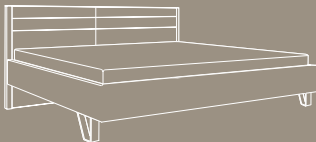

Bett:

- Bett mit Holz- oder Polsterkopfteil
- stimmungsvolle Beleuchtung
- verschiedenes Zubehör

Auszug aus dem Typenplan. Preise und noch mehr Typen findest Du unter: www.gallery-m.de

DREHTÜRENSCHRÄNKE H 223, T 60 cm

6-türig,
B 302

4-türig,
B 202

Anbauelement
2-türig, B 100 cm

GLEITTÜRENSCHRÄNKE H 224, T 67 cm

2-türig,
B 262 cm

2-türig,
B 302 cm

2-türig,
B 321 cm

BETTEN

Bett mit Holzkopfteil,
Liegefläche 160, 180 oder 200 x 200 cm

KONSOLEN

Hängekonsole
B 48, H 24, T 42 cm

Konsole
B 48, H 61, T 42 cm

5

JAHRE
GARANTIE

GEPRÜFTE
QUALITÄT

WIR